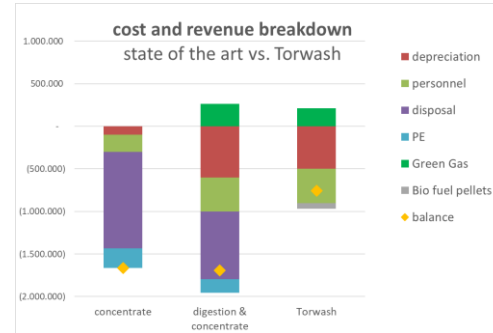

# TORWASH IS UNIEK IN DE WATERWERELD

Volledig circulaire  
bedrijfsvoering  
ipv verbranden

Onafhankelijkheid,  
kostenbeheersing  
ipv stijgende tarieven

Halvering  
verwerkingskosten

bio fuel pellets

Verlaging CO<sub>2</sub>-uitstoot